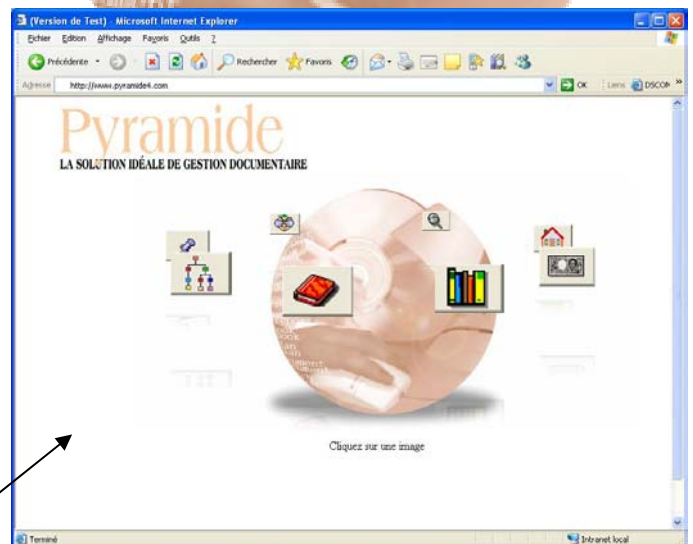

PYRAMIDE 4 sera disponible en 2 versions :

- avec un simple navigateur internet pour PC, Macintosh, Linux, sans plug-in, respectant les normes.
- pour tous les PDA (téléphones mobiles) avec Windows Mobile (module de recherche et de réservation/consultation d'emprunts).

Et pour tous ceux qui n'ont pas encore PYRAMIDE, une mise en route immédiate grâce à **PYRAMIDE BOX** : une machine sous Windows pré-configurée, à brancher simplement sur votre réseau et vos données sont accessibles depuis le monde entier, avec une connexion internet bien sûr ! Ou grâce au déploiement automatique, un DVD vous est livré pour une installation en moins d'une heure sur une de vos machines (pas trop ancienne quand même !).

Et si vous souhaitez, vous pouvons aussi **héberger votre serveur** dans nos locaux.

PYRAMIDE BOX c'est du Windows (XP ou Vista), pas besoin de Windows Serveur, ni de ressources informatiques complexes, mais si vous souhaitez quand même une machine sous LINUX, nous pouvons vous la livrer ! Renseignez-vous !

PYRAMIDE est un produit de DSCOM

B.P. 2424
38034 GRENOBLE Cedex 2
France

N° Indigo 0 820 204 201
0,09 € TTC / MN

Web : www.dscom.com
www.pyramide4.com

Email : info@dscom.com

001011001110001100101
001011001110001100101
dscom
Database Solutions

Décembre 2007